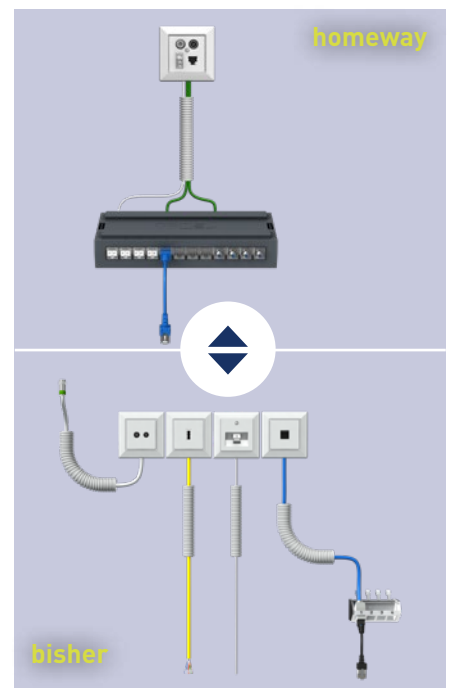

6 Ökonomische Entscheidung

Das Home Wide Web ist günstiger und schneller montiert als Einzelsysteme.